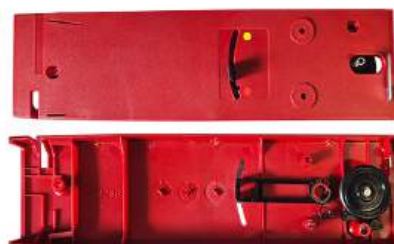

80023740

Kryt horní s drážkou a navíječem
červený
Veritas Rubina 1290/1390