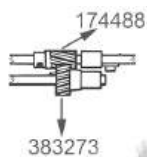

Ozubená kola Singer

163996

Ozubené kolo spodní
hřídele
vnitřní $\varnothing$ 6,33mm

174204AS

Ozubené kolo - sada
Singer 620/625
vnitřní $\varnothing$ 7,87 / 6,33mm

103361AS

Ozubené kolo - sada
Singer 500/800
vnitřní $\varnothing$ 7,16 / 6,4mm

382980

Ozubené kolo - sada
Singer 600/700
vnitřní $\varnothing$ 7 / 6,2mm

383273

Ozubené kolo podávání
vnitřní $\varnothing$ 6,3mm
Singer 700

174488

Ozubené kolo podávání
vnitřní $\varnothing$ 6,3mm
Singer 700

163997

Ozubené kolo spodní hřídele
počet zubů 17/vnitřní $\varnothing$ 6,4mm
Singer 700

163329

Ozubené kolo spodní
hřídele/vnitřní $\varnothing$ 7,16mm
Singer 700

353273

Ozubené kolo
počet zubů 24
vnitřní $\varnothing$ 8mm

155819

Ozubené kolo horní
hřídele, počet zubů 16
vnitřní $\varnothing$ 7,98mm

445460

Ozubené kolo
počet zubů 16
vnitřní $\varnothing$ 8mm

507670

Ozubené kolo
vnitřní $\varnothing$ 9,7mm/výška 40 mm
Singer 720/760

Pružiny horního napětí nitě

44074 - 80020108

Pružina horního napětí
Veritas 8014-22/26

44613 - 80040606

Pružina horního napětí
Veritas 8014/29-43

46018

Pružina horního napětí pravá
Lucznik

46019

Pružina horního napětí levá
Lucznik

125316

Pružina horního napětí
Singer

80023614

Pružina napětí
Veritas Famula 5xxx
délka 25mm/šířka 5mm